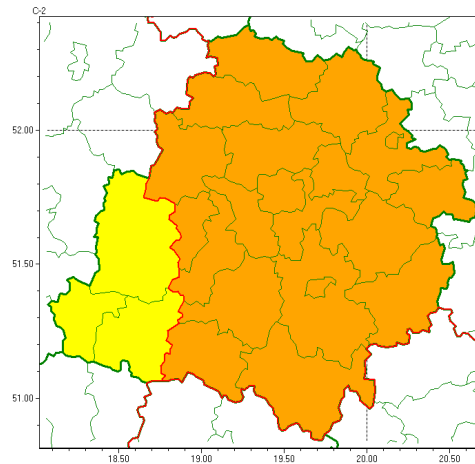

Zasięg ostrzeżeń w województwie

Burze z gradem
2022-06-09 05:20

WOJEWÓDZTWO ŁÓDZKIE
OSTRZEŻENIA METEOROLOGICZNE ZBIORCZO NR 60
WYKAZ OBYWÓW ZUJACYCH OSTRZEŻENIE
o godz. 05:20 dnia 09.06.2022

Zjawisko/Stopień zagrożenia	Burze z gradem/1
Obszar (w nawiasie numer ostrzeżenia dla powiatu)	powiaty: sieradzki(43), wieluński(43), wierszowski(42)
Ważność	od godz. 14:00 dnia 09.06.2022 do godz. 22:00 dnia 09.06.2022
Prawdopodobieństwo	80%
Przebieg	Prognozowane są burze, którym miejscami będą towarzyszyć silne opady deszczu od 20 mm do 35 mm oraz porywy wiatru do 75 km/h. Miejscami grad.
SMS	IMGW-PIB OSTRZEŻENIA: BURZE Z GRADEM/1 łódzkie (3 powiaty) od 14:00/09.06 do 22:00/09.06.2022 deszcz 35 mm, grad, porywy 75 km/h. Dotyczy powiatów: sieradzki, wieluński i wierszowski.
RSO	Woj. łódzkie (3 powiaty), IMGW-PIB wydał ostrzeżenie pierwszego stopnia o burzach z gradem
Uwagi	Brak.
Zjawisko/Stopień zagrożenia	Burze z gradem/2
Obszar (w nawiasie numer ostrzeżenia dla powiatu)	powiaty: bełchatowski(46), brzeziński(45), kutnowski(41), łaski(45), łęczycki(41), łowicki(42), łódzki wschodni(45), Łódź (45), opoczyński(46), pabianicki(44), pajczański(46), piotrkowski(47), Piotrków Trybunalski(47), poddębicki(42), radomszczański(47), rawski(45), Skierniewice(46), skierniewicki(46), tomaszowski(45), zduńskowolski(44), zgierski(43)
Ważność	od godz. 14:00 dnia 09.06.2022 do godz. 01:00 dnia 10.06.2022